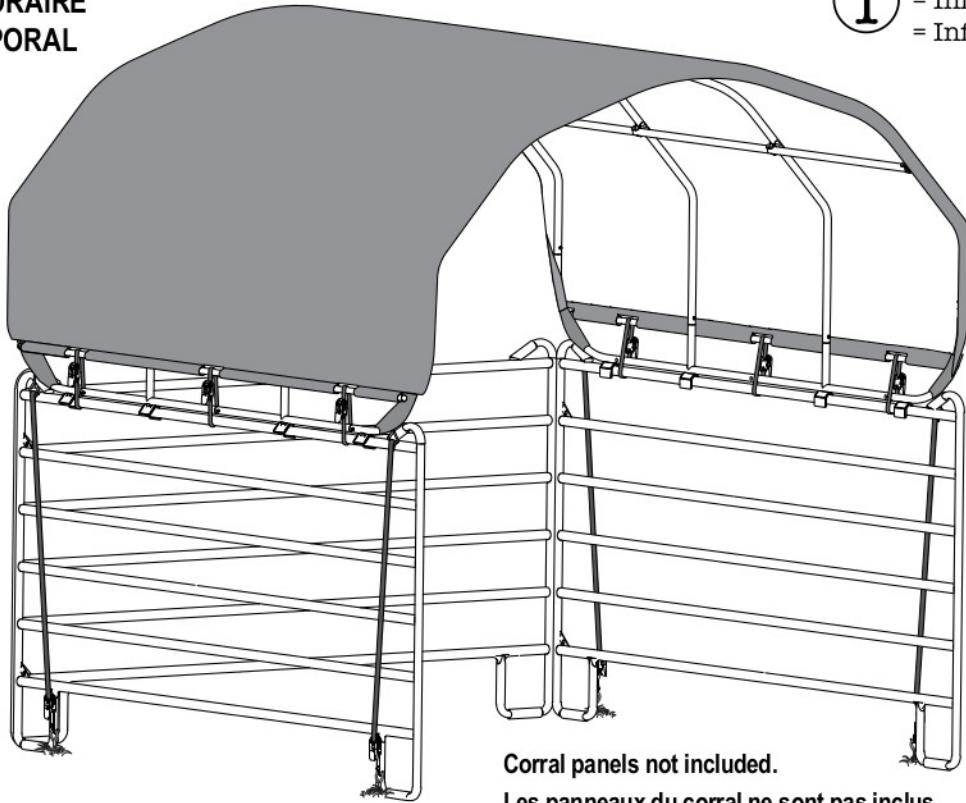

Corral Shelter

10' x 10' x 5.5' / 3 x 3 x 1,7 m

#51530

TEMPORARY STRUCTURE
STRUCTURE TEMPORAIRE
ESTRUCTURA TEMPORAL

= Helpful information
= Informations utiles
= Información útil

Corral panels not included.
Les panneaux du corral ne sont pas inclus.
No se incluyen los paneles del corral.